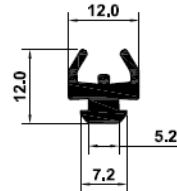

GUA – ICI 246