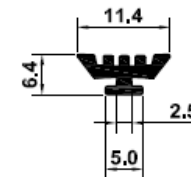

GUA – ICI 030