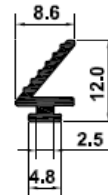

# Catálogo de Guarnições de Borracha para Esquadrias

**GUA – ICI 259**

**Cordão 5 mm**

**GUA – ICI 048**

**GUA - ICI 284**

**GUA – ICI 161**

**GUA – ICI 007**

**GUA – ICI 6293**