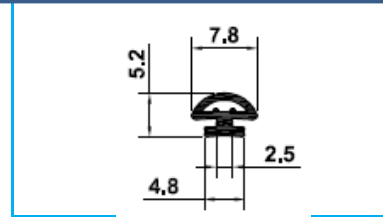

GUA – ICI 053