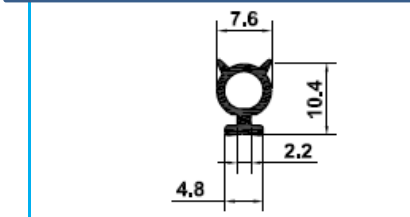

GUA – ICI 162