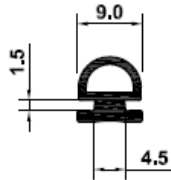

Catálogo de Guarnições de Borracha para Esquadrias

GUA – ICI 289