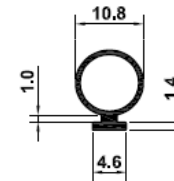

# Catálogo de Guarnições de Borracha para Esquadrias

**GUA – ICI 259**

**Cordão 5 mm**

**GUA – ICI 048**

**GUA - ICI 284**

**GUA – ICI 161**

**GUA – ICI 007**

**GUA – ICI 6293**