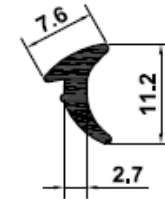

# Catálogo de Guarnições de Borracha para Esquadrias

**GUA – ICI 259**

**Cordão 5 mm**

**GUA – ICI 048**

**GUA - ICI 284**

**GUA – ICI 161**

**GUA – ICI 007**

**GUA – ICI 6293**