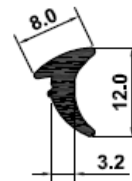

GUA – ICI 051