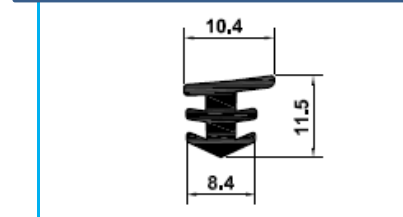

GUA – ICI 559 G